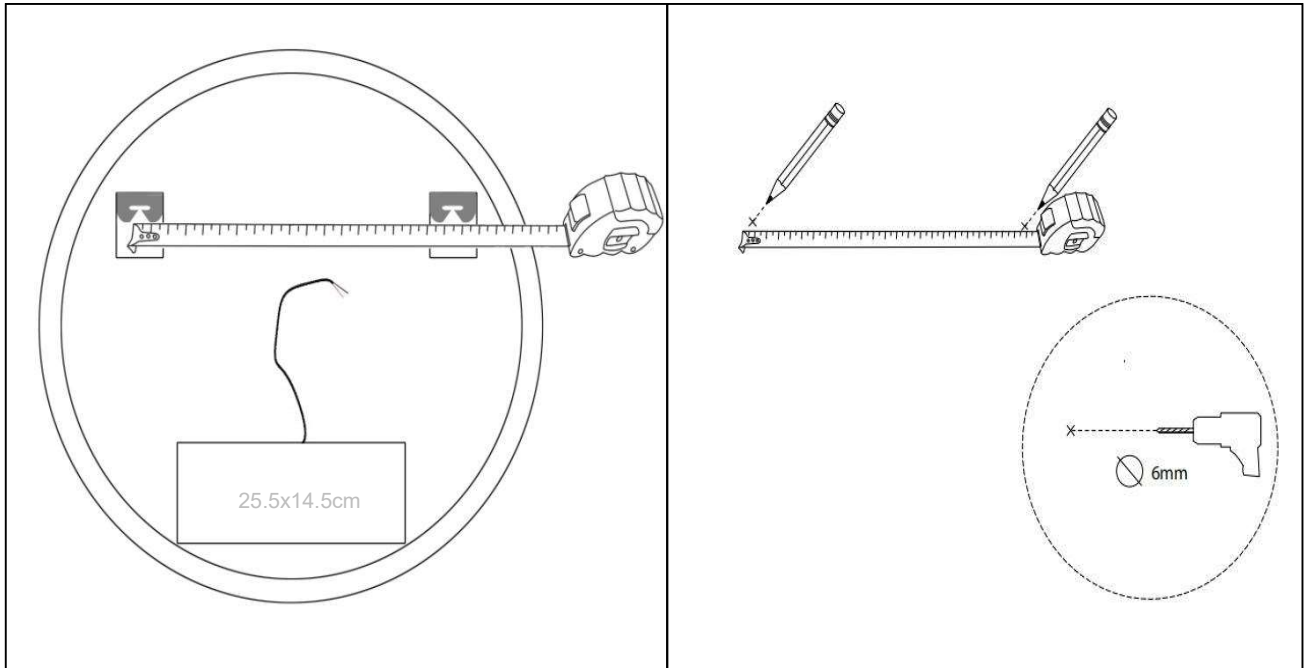

Advarsel! Sluk altid for strømmen under installation og vedligeholdelse!

(1) Anti-damp (2) Tænd / sluk / dæmpning / Farve skift

※ LED lys indstilling

1. Berør knappen "Tænd / sluk / dæmpning / Farve skift" (3) for at tænde lysdioden.
2. Tryk på og hold knappen "Tænd / sluk / dæmpning / Farve skift" (3) nede for at skifte farve.
3. Tryk igen og hold knappen "Tænd / sluk / dæmpning / Farve skift" (3) for at ændre lysstyrken.