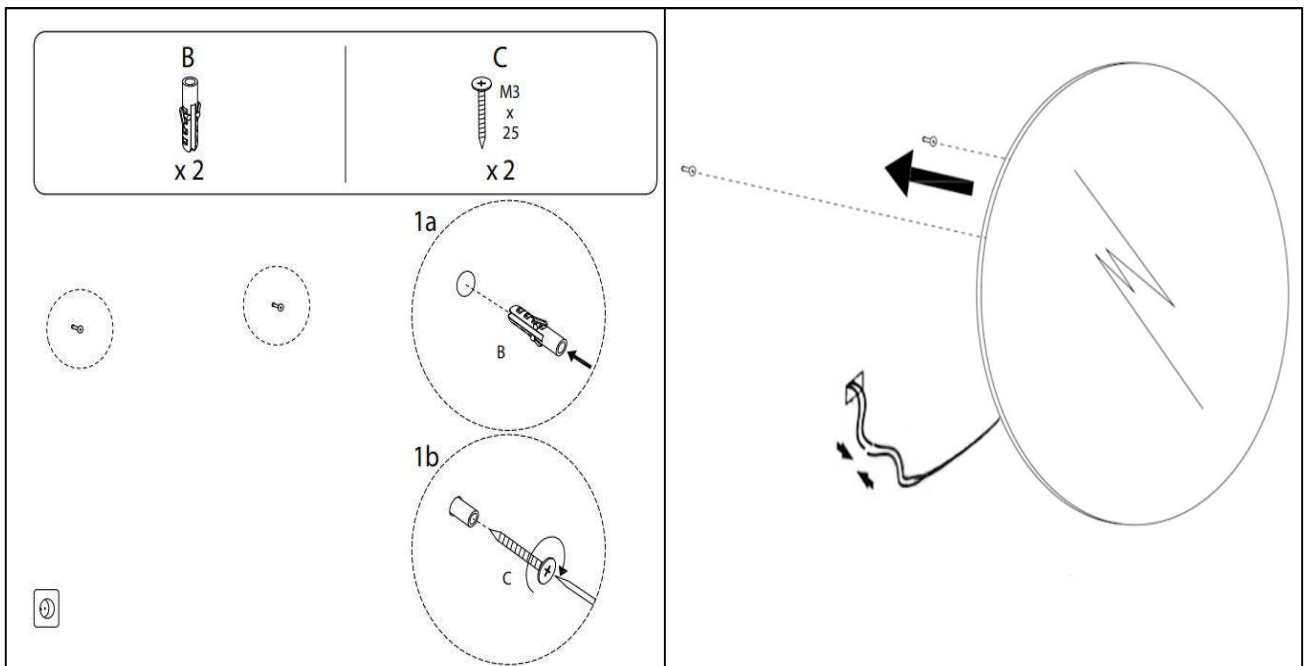

Advarsel! Sluk altid for strømmen under installation og vedligeholdelse!

(1) Anti-damp (2) Tænd / sluk / dæmpning / Farve skift

※ LED lys indstilling

1. Berør knappen "Tænd / sluk / dæmpning / Farve skift" (3) for at tænde lysdioden.
2. Tryk på og hold knappen "Tænd / sluk / dæmpning / Farve skift" (3) nede for at skifte farve.
3. Tryk igen og hold knappen "Tænd / sluk / dæmpning / Farve skift" (3) for at ændre lysstyrken.