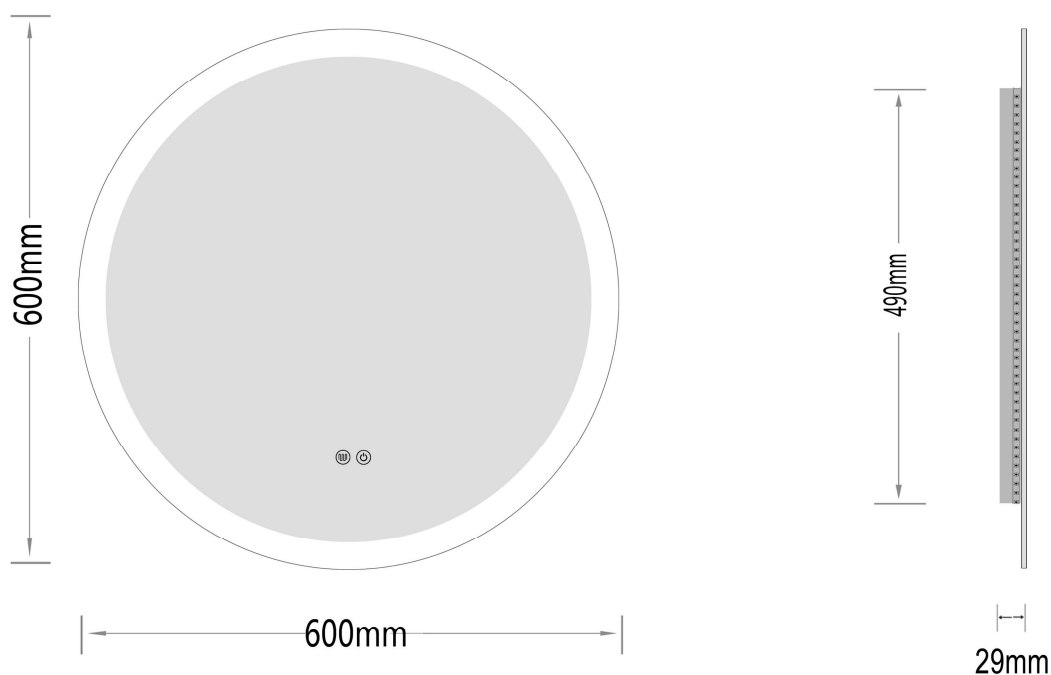

# Sandra-4 Ø 600

nordic-bad

## SPECIFIKATIONER

Strømforsyning	230V/50Hz
Lyskilde	LED
Wattage	18 W
Kelvin	3000K-6000K
Ra-Værdi	>95
IP-klasse	IP44
Beskyttelsesklasse	II
Godkendelser	CE/RoHS
Anti-damp	14 W
Lysstyrke	3800 Lumens

## EMBALLAGE

Yderkasse størrelse	66x7x66 cm
Yderkasse Vægt	G.W.:4.5 KGS/N.W.:3.9 KGS